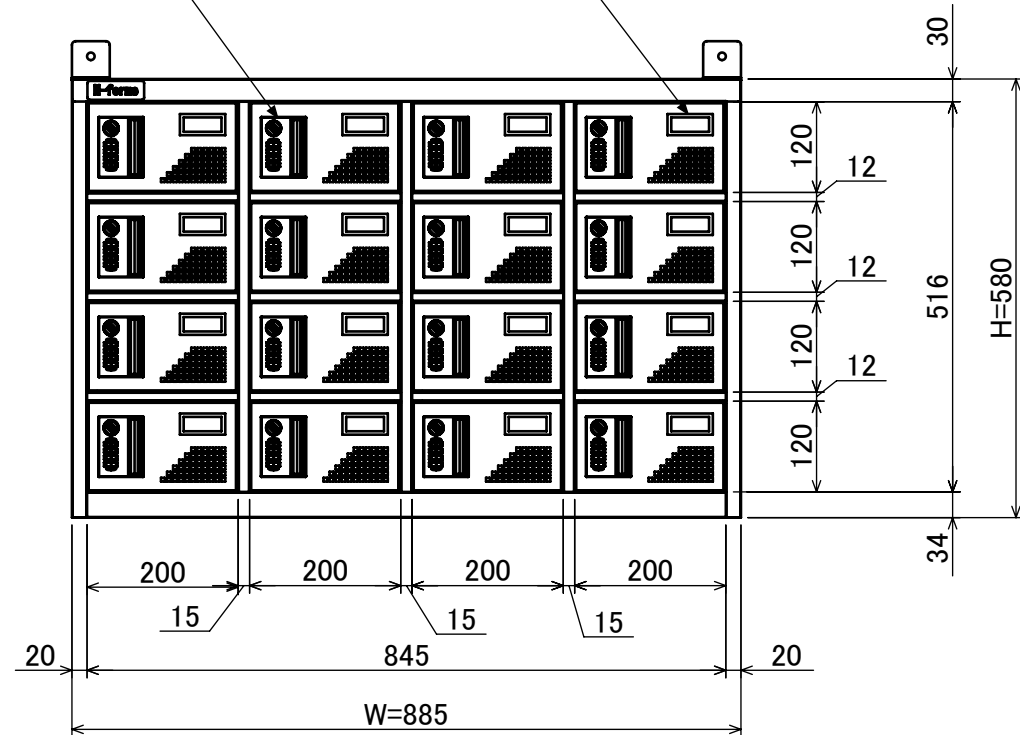

樹脂取手(色:コールドグレー)  
(暗証番号錠タイプ)  
(マスターキー1本付)

名札入れ  
(色:アイボリー)  
(セル・カード付)

転倒防止金具(t1.6)  
(アンカー孔 φ10)(付属品)

品名	携帯電話用ロッカ- (4列4段) 暗証番号錠タイプ
図番	NKKA-0404